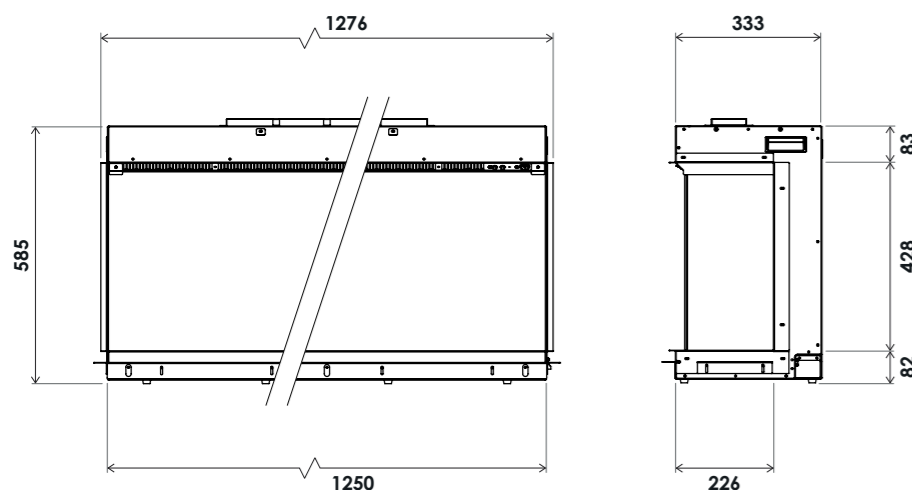

TRU VIZION SOLUTION 1250

Vuurzicht	Front, hoek en driezijdig
Type kachel	Inbouw
Verwarmingsfunctie	Ja
Bediening	Afstandsbediening Tablet / telefoonbediening
Minimaal vermogen	1,0 kW
Maximaal vermogen	2,0 kW
Afmeting HxBxD	42,8 x 127,6 x 22,6 cm
Inbouwmaat HxBxD	58,5 x 125 x 33,3 cm
Ruitmaat HxB	42,8 x 127,6 cm
Lichtmodule	LED
Inclusief Dark Glass	Ja