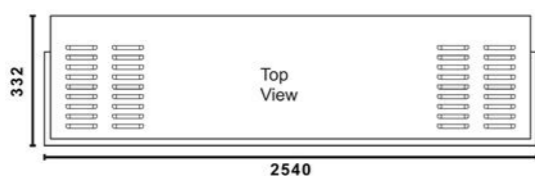

TRU VIZION PANO X 2500

Vuurzicht	Front, hoek en driezijdig
Type kachel	Inbouw
Verwarmingsfunctie	Ja
Bediening	Afstandsbediening Tablet / telefoonbediening
Minimaal vermogen	0,8 kW
Maximaal vermogen	1,6 kW
Afmeting HxBxD	41,6 x 254 x 19,5 cm
Inbouwmaat HxBxD	53,3 x 251 x 33,2 cm
Ruitmaat HxB	41,6 x 254 cm
Lichtmodule	LED
Inclusief Dark Glass	Nee

TRU VIZION PANO X 3000

Vuurzicht	Front, hoek en driezijdig
Type kachel	Inbouw
Verwarmingsfunctie	Ja
Bediening	Afstandsbediening Tablet / telefoonbediening
Minimaal vermogen	0,8 kW
Maximaal vermogen	1,6 kW
Afmeting HxBxD	41,6 x 300 x 19,5 cm
Inbouwmaat HxBxD	53,3 x 297,5 x 33,2 cm
Ruitmaat HxB	41,6 x 300 cm
Lichtmodule	LED
Inclusief Dark Glass	Ja