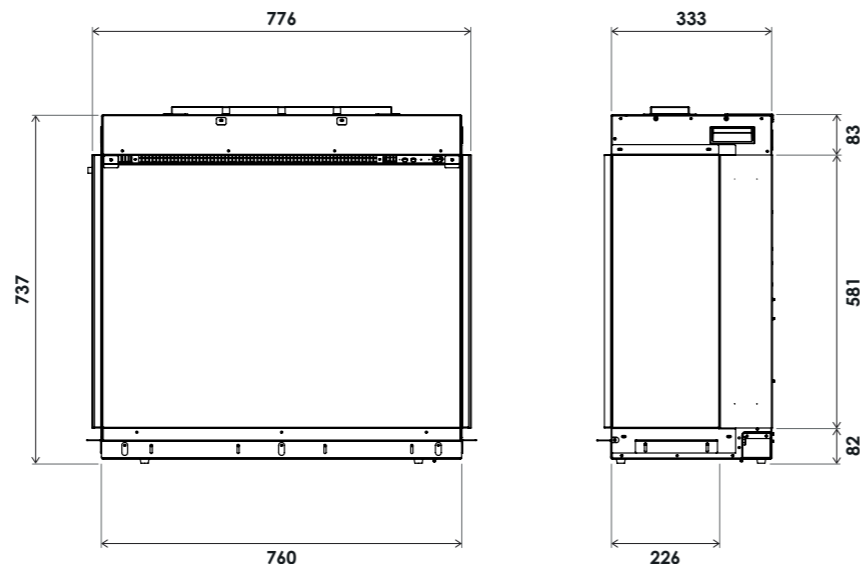

TRU VIZION SOLUTION 750

Vuurzicht	Front, hoek en driezijdig
Type kachel	Inbouw
Verwarmingsfunctie	Ja
Bediening	Afstandsbediening Tablet / telefoonbediening
Minimaal vermogen	0,75 kW
Maximaal vermogen	1,5 kW
Afmeting HxBxD	58,1 x 77,6 x 22,6 cm
Inbouwmaat HxBxD	73,7 x 76 x 33,3 cm
Ruitmaat HxB	58,1 x 77,6 cm
Lichtmodule	LED
Inclusief Dark Glass	Ja

TRU VIZION SOLUTION 750 HIGH

Vuurzicht	Front
Type kachel	Inbouw
Verwarmingsfunctie	Ja
Bediening	Afstandsbediening Tablet / telefoonbediening
Minimaal vermogen	0,75 kW
Maximaal vermogen	1,5 kW
Afmeting HxBxD	125 x 77,6 x 22,6 cm
Inbouwmaat HxBxD	143,4 x 75 x 33,3 cm
Ruitmaat HxB	125 x 77,6 cm
Lichtmodule	LED
Inclusief Dark Glass	Ja