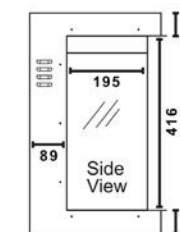

Vuurzicht	Front, hoek en driezijdig
Type kachel	Inbouw
Verwarmingsfunctie	Ja
Bediening	Afstandsbediening Tablet / telefoonbediening
Minimaal vermogen	0,8 kW
Maximaal vermogen	1,6 kW
Afmeting HxBxD	41,6 x 300 x 19,5 cm
Inbouwmaat HxBxD	53,3 x 297,5 x 33,2 cm
Ruitmaat HxB	41,6 x 300 cm
Lichtmodule	LED
Inclusief Dark Glass	Ja