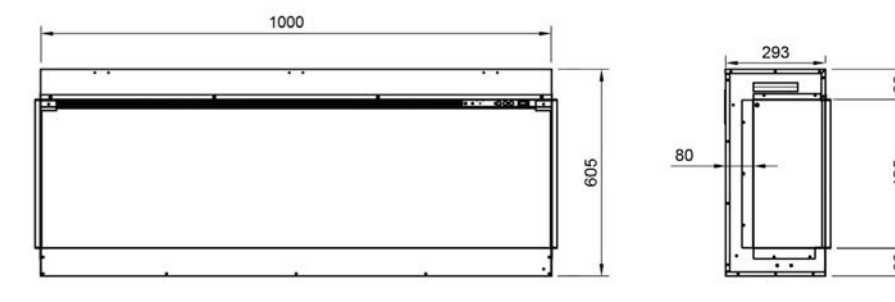

Deze elektrische haard brengt je woonkamer tot leven met zijn spectaculaire 4K LCD-vlamscherm. Geniet van kristalheldere vlameffecten en diverse prachtige achtergronden die elke ruimte transformeren. Met maar liefst zeventien indrukwekkende HD-effecten en een authentiek houtbed, voelt het alsof je voor een echt haardvuur zit! Het unieke aan deze haard is dat je de keuze hebt uit het vuurbeeld van een houtkachel, het vuurbeeld van een gashaard en met een druk op de knop de haard zelfs omtovert tot een aquarium.

De Solution TrueFlame 1000 LCD (ook wel 3DX genoemd) is verkrijgbaar als fronthaard, hoekhaard of driezijdige panoramahaard, zodat hij perfect in elk interieur past. Het omkeerbare vlamscherm geeft je de keuze voor gerookt glas met een subtiele reflectie of gespiegeld glas voor een diepte-effect dat je versteld doet staan. Bediening is eenvoudig via afstandsbediening en via een handige app.

Laat de Tru Vizion TrueFlame 1000 LCD/3DX jouw woning veranderen in een warme, uitnodigende plek waar je urenlang kunt genieten van een prachtige haardvuurervaring.

Vuurzicht	Front
Type kachel	Inbouw
Verwarmingsfunctie	Ja
Bediening	Afstandsbediening
Minimaal vermogen	1,0 kW
Maximaal vermogen	2,0 kW
Afmeting HxBxD	43,5 x 100 x 21,3 cm
Inbouwmaat HxBxD	60,5 x 103 x 29,3 cm
Ruitmaat HxB	43,5 x 100 cm
Lichtmodule	LED
Inclusief Dark Glass	Ja