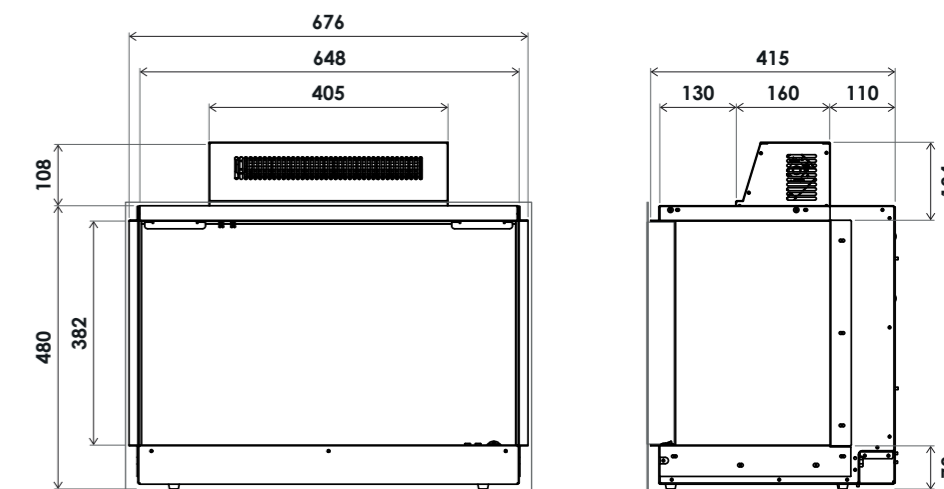

1500 LCD

1750

2000

BLACKTHORN STOVE

SOLUTION STOVE

TRU VIZION SOLUTION INSERT 650

Vuurzicht	Front, hoek en driezijdig
Type kachel	Inzet
Verwarmingsfunctie	Ja
Bediening	Afstandsbediening Tablet / telefoonbediening
Minimaal vermogen	1,0 kW
Maximaal vermogen	2,0 kW
Afmeting HxBxD	38,2 x 67,6 x 11 cm
Inbouwmaat HxBxD	58,8 x 64,8 x 41,5 cm
Ruitmaat HxB	38,2 x 67,6 cm
Lichtmodule	LED
Inclusief Dark Glass	Ja