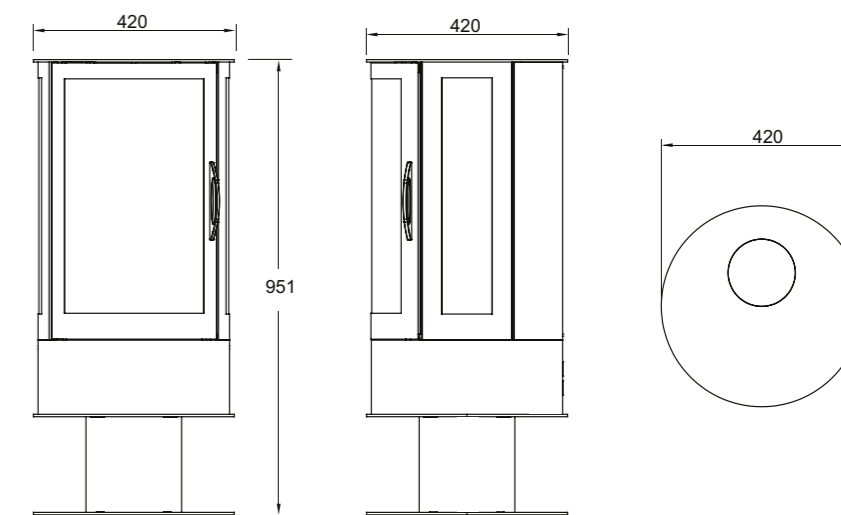

TRU VIZION SOLUTION STOVE

De Fair Fires Solution Tru Vision Stove laat u van drie kanten meegenieten van een indrukwekkend mooi vlammenpel en nodigt u uit om er gezellig omheen te gaan zitten. Een pronkstuk in iedere ruimte! De vrijstaande elektrische kachel is gemaakt van hoogwaardig staal en is makkelijk te installeren en overal te plaatsen! Met de bijbehorende afstandsbediening kunt u de vlam en het vuurbed naar eigen wens instellen om zo de perfecte sfeer te creëren.

Vuurzicht	Driezijdig
Type kachel	Vrijstaand
Verwarmingsfunctie	Ja
Bediening	Afstandsbediening
Minimaal vermogen	0,75 kW
Maximaal vermogen	1,5 kW
Lichtmodule	LED
Afmeting HxD	95,1 x 42 cm
Inclusief Dark Glass	Nee

19