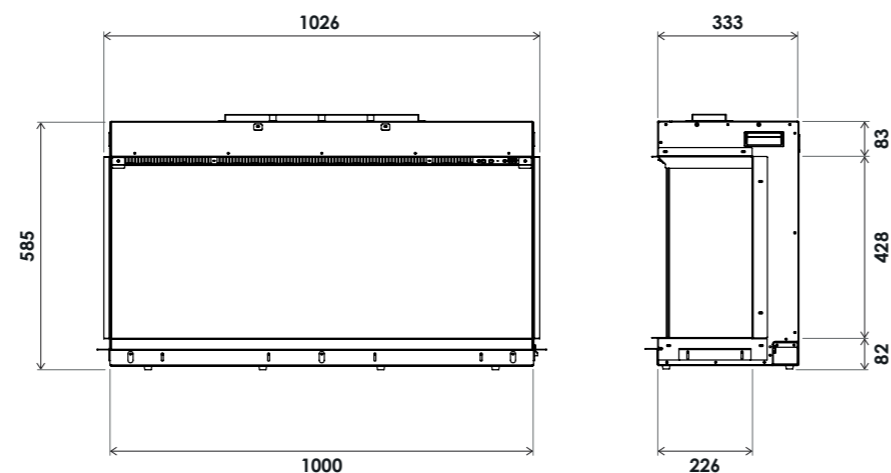

TRU VIZION SOLUTION 1000

Realistisch vuureffect

Deze haard maakt gebruik van bekroonde LED-technologie om een verbluffend realistisch vuureffect te creëren. Geniet van de illusie van een echt brandend vuur zonder gedoe en rook. Door de 3D-functie ervaart u de diepte en levendigheid van een 3D-vuureffect, waardoor u het gevoel hebt dat u voor een echte open haard staat.

Integratie in elke ruimte

De haard heeft een slanke en ruimte besparende constructie, met minimale inbouwdiepte en glasuitsparing, waardoor deze in vrijwel elke ruimte kan worden geïntegreerd. De sfeer in uw ruimte is aan te passen aan uw stemming door een rijk palet aan kleuren. En alles makkelijk in te stellen via de afstandsbediening, Alexa of uw smartphone.