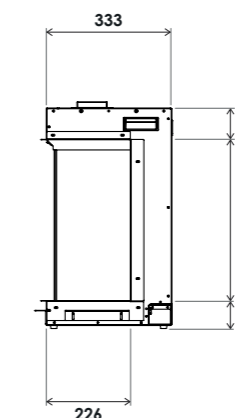

Solution 2000 front

Vuurzicht	Front, hoek en driezijdig
Type kachel	Inbouw
Verwarmingsfunctie	Ja
Bediening	Afstandsbediening Tablet / telefoonbediening
Minimaal vermogen	0,75 kW
Maximaal vermogen	1,5 kW
Afmeting HxBxD	42,8 x 202,6 x 22,6 cm
Inbouwmaat HxBxD	58,5 x 200 x 33,3 cm
Ruitmaat HxB	42,8 x 202,6 cm
Lichtmodule	LED
Inclusief Dark Glass	Nee

17