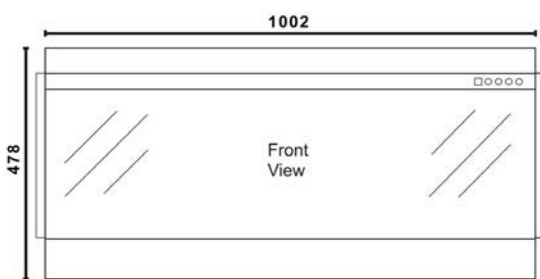

TRU VIZION PANO S 1000

Vuurzicht	Front, hoek en driezijdig
Type kachel	Inbouw
Verwarmingsfunctie	Ja
Bediening	Afstandsbediening Tablet / telefoonbediening
Minimaal vermogen	0,8 kW
Maximaal vermogen	1,6 kW
Afmeting HxBxD	33 x 103,7 x 11 cm
Inbouwmaat HxBxD	47,8 x 100,2 x 24,9 cm
Ruitmaat HxB	33 x 103,7 cm
Lichtmodule	LED
Inclusief Dark Glass	Nee

TRU VIZION PANO S 1300

Vuurzicht	Front, hoek en driezijdig
Type kachel	Inbouw
Verwarmingsfunctie	Ja
Bediening	Afstandsbediening Tablet / telefoonbediening
Minimaal vermogen	0,8 kW
Maximaal vermogen	1,6 kW
Afmeting HxBxD	33 x 133,7 x 11 cm
Inbouwmaat HxBxD	47,8 x 130,2 x 25 cm
Ruitmaat HxBxD	33 x 133,7 cm
Lichtmodule	LED
Inclusief Dark Glass	Ja