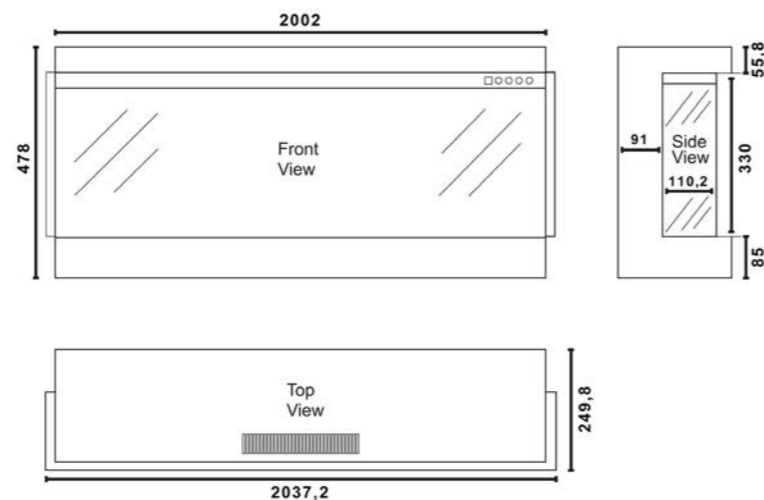

TRU VIZION PANO S 2000