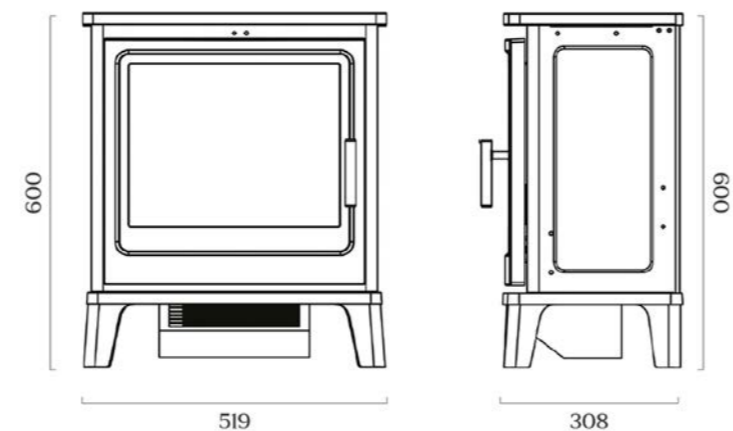

MULBERRY

Tijdloos design met een warme uitstraling

De Fair Fires Mulberry heeft, mede door zijn achterwand, de authentieke look van een klassieke houtkachel uitgevoerd in gietijzer. De gedetailleerde afwerking en het robuuste ontwerp geven elk interieur karakter. Dankzij het realistische vlambeeld en de gloed van de houtblokken creëert u eenvoudig een gezellige sfeer, zonder dat er hout, een rookkanaal of onderhoud aan te pas komt.