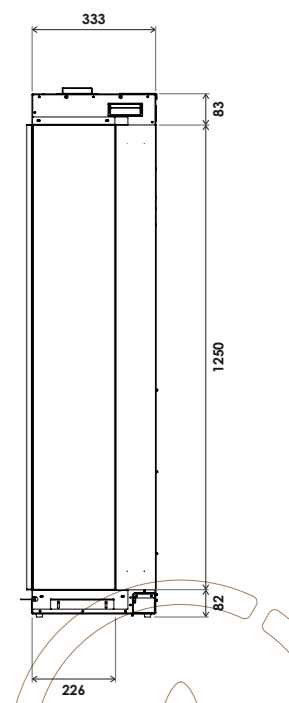

TRU VIZION SOLUTION 750

Solution 750 Front

Vuurzicht	Front, hoek en driezijdig
Type kachel	Inbouw
Verwarmingsfunctie	Ja
Bediening	Afstandsbediening Tablet / telefoonbediening
Minimaal vermogen	0,75 kW
Maximaal vermogen	1,5 kW
Afmeting HxBxD	58,1 x 77,6 x 22,6 cm
Inbouwmaat HxBxD	73,7 x 76 x 33,3 cm
Ruitmaat HxB	58,1 x 77,6 cm
Lichtmodule	LED
Inclusief Dark Glass	Ja

TRU VIZION SOLUTION 750 HIGH

Vuurzicht	Front
Type kachel	Inbouw
Verwarmingsfunctie	Ja
Bediening	Afstandsbediening Tablet / telefoonbediening
Minimaal vermogen	0,75 kW
Maximaal vermogen	1,5 kW
Afmeting HxBxD	125 x 77,6 x 22,6 cm
Inbouwmaat HxBxD	143,4 x 75 x 33,3 cm
Ruitmaat HxB	125 x 77,6 cm
Lichtmodule	LED
Inclusief Dark Glass	Ja