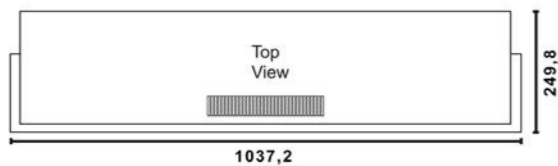

TRU VIZION PANO S 1000

Vuurzicht	Front, hoek en driezijdig
Type kachel	Inbouw
Verwarmingsfunctie	Ja
Bediening	Afstandsbediening Tablet / telefoonbediening
Minimaal vermogen	0,8 kW
Maximaal vermogen	1,6 kW
Afmeting HxBxD	33 x 103,7 x 11 cm
Inbouwmaat HxBxD	47,8 x 100,2 x 24,9 cm
Ruitmaat HxB	33 x 103,7 cm
Lichtmodule	LED
Inclusief Dark Glass	Nee

TRU VIZION PANO S 1300

Vuurzicht	Front, hoek en driezijdig
Type kachel	Inbouw
Verwarmingsfunctie	Ja
Bediening	Afstandsbediening Tablet / telefoonbediening
Minimaal vermogen	0,8 kW
Maximaal vermogen	1,6 kW
Afmeting HxBxD	33 x 133,7 x 11 cm
Inbouwmaat HxBxD	47,8 x 130,2 x 25 cm
Ruitmaat HxBxD	33 x 133,7 cm
Lichtmodule	LED
Inclusief Dark Glass	Ja