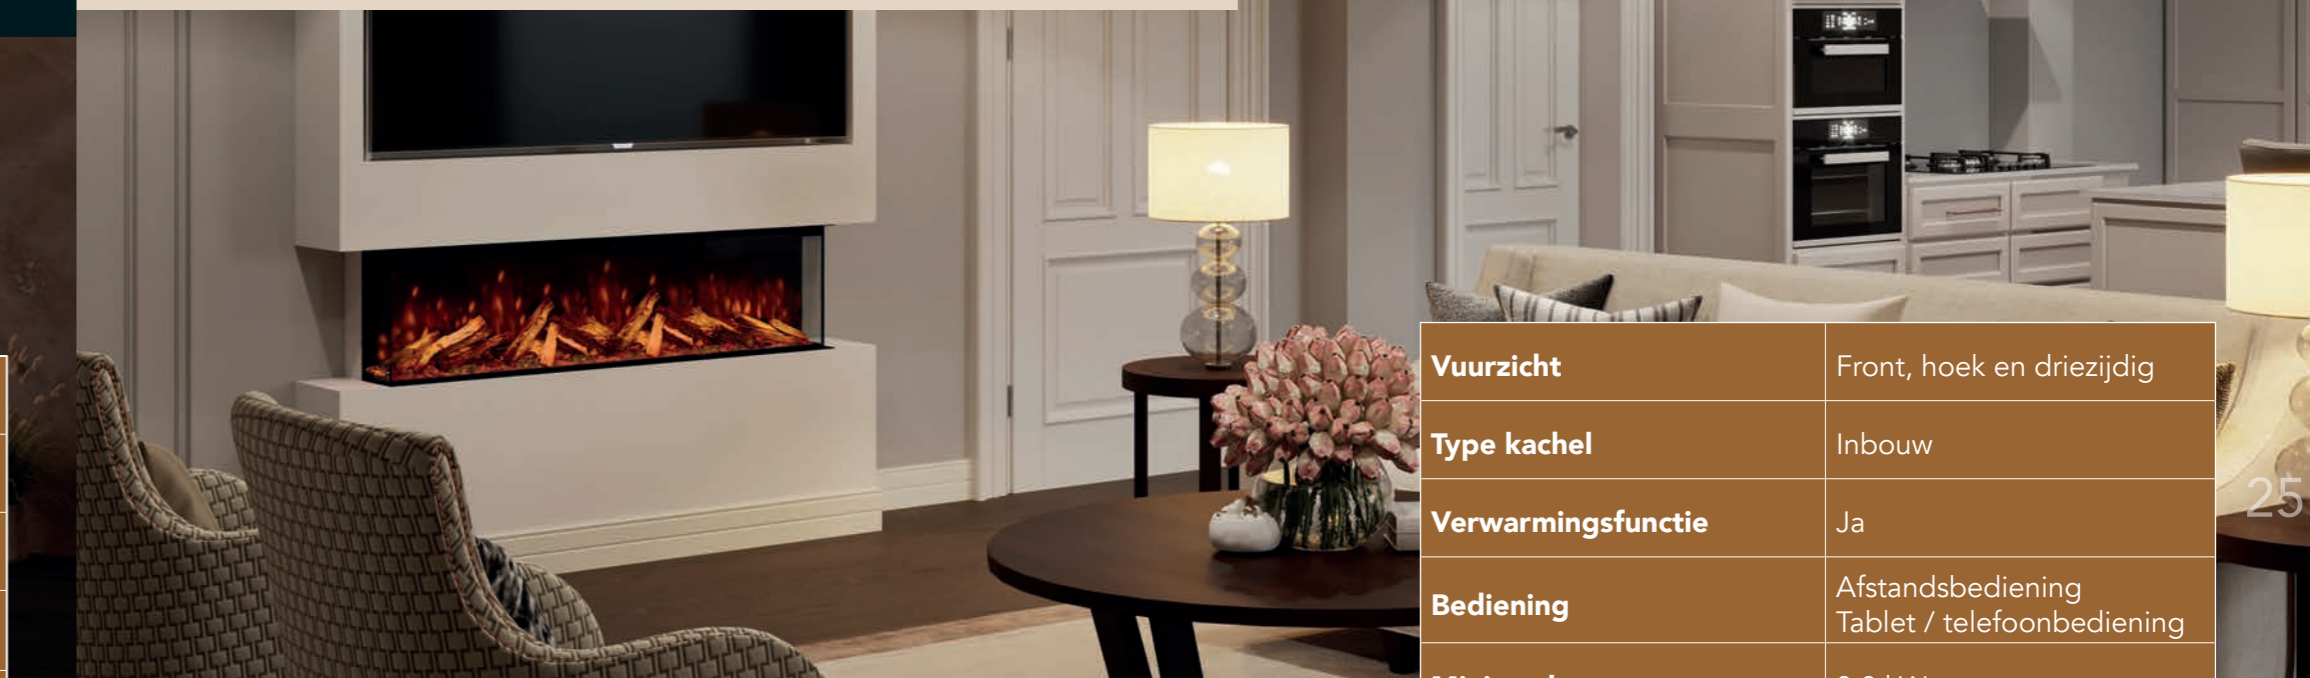

TRU VIZION PANO S 1300

Vuurzicht	Front, hoek en driezijdig
Type kachel	Inbouw
Verwarmingsfunctie	Ja
Bediening	Afstandsbediening Tablet / telefoonbediening
Minimaal vermogen	0,8 kW
Maximaal vermogen	1,6 kW
Afmeting HxBxD	33 x 133,7 x 11 cm
Inbouwmaat HxBxD	47,8 x 130,2 x 25 cm
Ruitmaat HxBxD	33 x 133,7 cm
Lichtmodule	LED
Inclusief Dark Glass	Ja