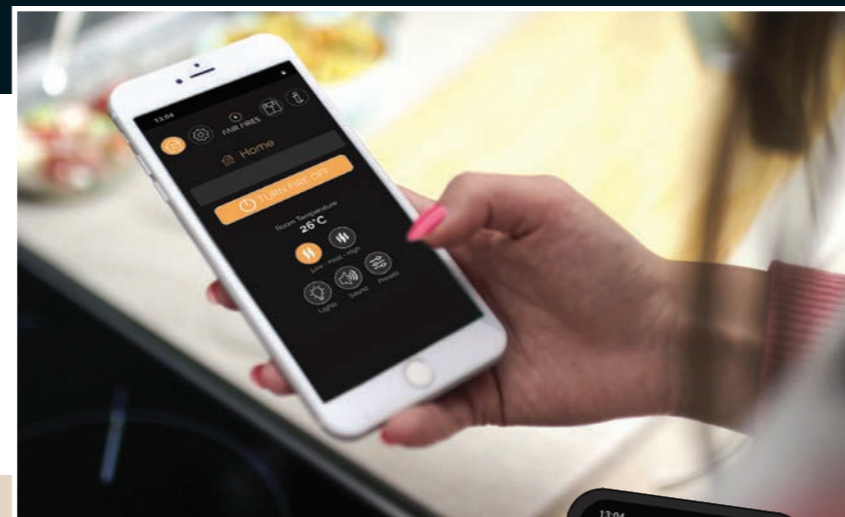

FAIR FIRES AFSTANDSBEDIENING

Alle FAIR FIRES haarden worden geleverd met een afstandsbediening. In een handomdraai regelt u vanuit uw luie stoel de vele functies van uw haard.