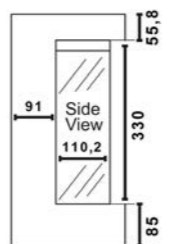

TRU VIZION PANO S 700

Vuurzicht	Front, hoek en driezijdig
Type kachel	Inbouw
Verwarmingsfunctie	Ja
Bediening	Afstandsbediening Tablet / telefoonbediening
Minimaal vermogen	0,8 kW
Maximaal vermogen	1,6 kW
Afmeting HxBxD	60,2 x 73,7 x 11 cm
Inbouwmaat HxBxD	75 x 70,2 x 24,9 cm
Ruitmaat HxB	60,2 x 73,7 cm
Lichtmodule	LED
Inclusief Dark Glass	Ja

TRU VIZION PANO S 1000

Vuurzicht	Front, hoek en driezijdig
Type kachel	Inbouw
Verwarmingsfunctie	Ja
Bediening	Afstandsbediening Tablet / telefoonbediening
Minimaal vermogen	0,8 kW
Maximaal vermogen	1,6 kW
Afmeting HxBxD	33 x 103,7 x 11 cm
Inbouwmaat HxBxD	47,8 x 100,2 x 24,9 cm
Ruitmaat HxB	33 x 103,7 cm
Lichtmodule	LED
Inclusief Dark Glass	Nee