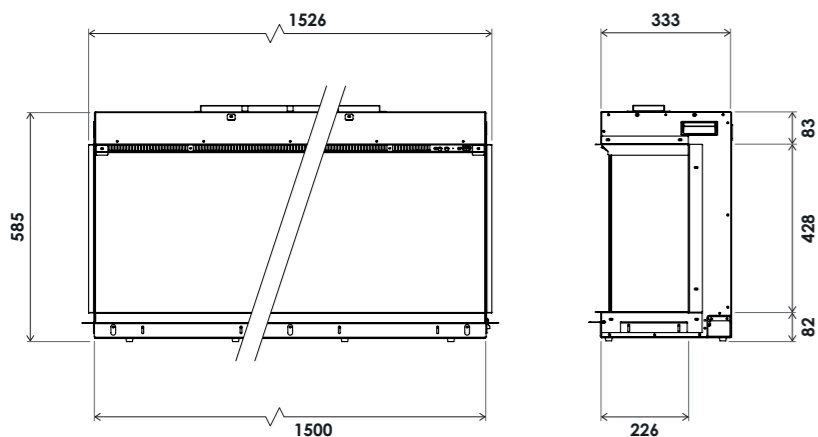

TRU VIZION SOLUTION 1500

Vuurzicht	Front, hoek en driezijdig
Type kachel	Inbouw
Verwarmingsfunctie	Ja
Bediening	Afstandsbediening Tablet / telefoonbediening
Minimaal vermogen	1,0 kW
Maximaal vermogen	2,0 kW
Afmeting HxBxD	42,8 x 152,6 x 22,6 cm
Inbouwmaat HxBxD	58,5 x 150 x 33,3 cm
Ruitmaat HxB	42,8 x 152,6 cm
Lichtmodule	LED
Inclusief Dark Glass	Ja

TRU VIZION SOLUTION TRUE FLAME 1500 LCD

Vuurzicht	Front
Type kachel	Inbouw
Verwarmingsfunctie	Ja
Bediening	Afstandsbediening
Minimaal vermogen	1,0 kW
Maximaal vermogen	2,0 kW
Afmeting HxBxD	43,5 x 150 x 21,3 cm
Inbouwmaat HxBxD	60,5 x 150 x 29,3 cm
Ruitmaat HxB	43,5 x 150 cm
Lichtmodule	LED
Inclusief Dark Glass	Ja

De Tru Vizion TrueFlame 1500 LCD (Ook wel 3DX genoemd) is voorzien van een 4K LCD-vlamscherm, levert een revolutionair kristalhelder beeld met een vlameffect, geeft keuze uit diverse achtergronden en biedt mogelijkheden van zeer hoge kwaliteit.

De haard biedt een vlamscherm van bioscoopformaat en heeft zeventien visuele effecten in HD kwaliteit. Het brandstofbed is gemaakt van echt hout waardoor een authentiek open vuur nog beter wordt gesimuleerd. Decoratieve stenen zorgen ervoor dat de waarneming van de gasvlam en het tropische aquariumeffecten worden verbeterd. De haard kan ook via afstandsbediening en app worden bediend.