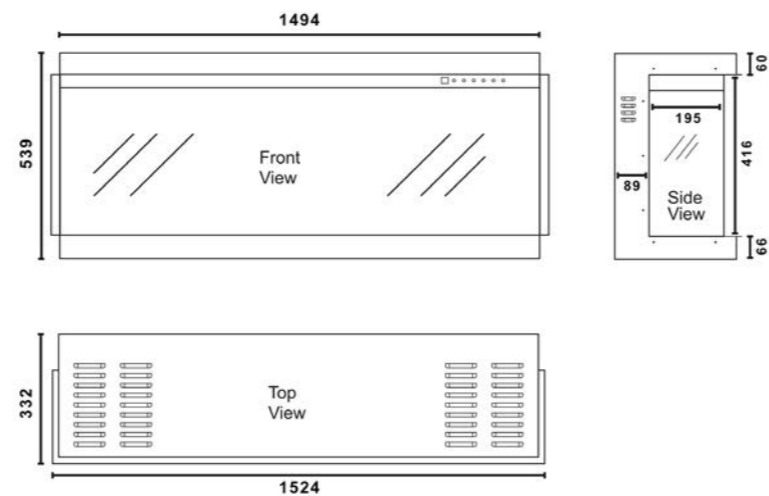

TRU VIZION PANO X 1500

De perfecte maat voor een cinewall

Altijd al gedroomd van die grote cinewall in uw woonkamer? Voor degenen met een grote televisie die streven naar naadloze integratie, is de Pano X de perfecte match. Het elegante ontwerp vult de strakke lijnen van uw scherm aan en creëert een prachtig middelpunt in uw kamer, waardoor elke filmavond een luxe ervaring wordt.

Vuurzicht	Front, hoek en driezijdig
Type kachel	Inbouw
Verwarmingsfunctie	Ja
Bediening	Afstandsbediening Tablet / telefoonbediening
Minimaal vermogen	0,8 kW
Maximaal vermogen	1,6 kW
Afmeting HxBxD	41,6 x 152,4 x 19,5 cm
Inbouwmaat HxBxD	53,9 x 149,4 x 33,2 cm
Ruitmaat HxB	41,6 x 152,4 cm
Lichtmodule	LED
Inclusief Dark Glass	Ja