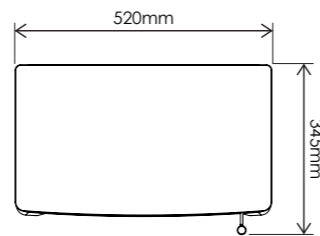

TRU VIZION SOLUTION BLACKTHORN STOVE

De elektrische kachel Blackthorn is een moderne variant op de traditionele houtkachel en brengt een gezellige en warme sfeer in uw woonruimte. De Blackthorn is ontworpen met een voortreffelijk vlammenpatroon en kan worden geleverd met een eersteklas echt houtblok.

Met vier helderheidsinstellingen en 16 vlameffectkleuren heeft u ruime keuzemogelijkheden om de gewenste sfeer te creëren, allemaal gemakkelijk te bedienen via de afstandsbediening vanuit uw luie stoel. Zelfs aan het geluid van een knetterend vuur is gedacht.

KWALITEITSKENMERKEN

- Ultrarealistische, voorgevormde vlam
- Keuze uit flikkerende brandstofbedden
- 2 kW verwarmingselement
- Thermostaat
- Knetterend vuurgeluid
- Driezijdige haard
- Afstandsbediening