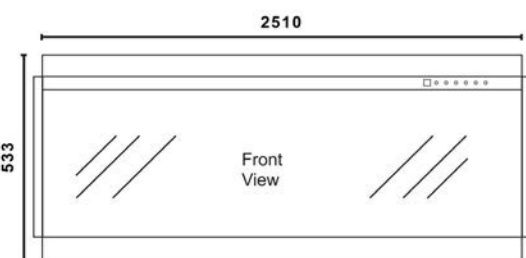

TRU VIZION PANO X 2500

Vuurzicht	Front, hoek en driezijdig
Type kachel	Inbouw
Verwarmingsfunctie	Ja
Bediening	Afstandsbediening Tablet / telefoonbediening
Minimaal vermogen	0,8 kW
Maximaal vermogen	1,6 kW
Afmeting HxBxD	41,6 x 254 x 19,5 cm
Inbouwmaat HxBxD	53,3 x 251 x 33,2 cm
Ruitmaat HxB	41,6 x 254 cm
Lichtmodule	LED
Inclusief Dark Glass	Nee

TRU VIZION PANO X 3000

Vuurzicht	Front, hoek en driezijdig
Type kachel	Inbouw
Verwarmingsfunctie	Ja
Bediening	Afstandsbediening Tablet / telefoonbediening
Minimaal vermogen	0,8 kW
Maximaal vermogen	1,6 kW
Afmeting HxBxD	41,6 x 300 x 19,5 cm
Inbouwmaat HxBxD	53,3 x 297,5 x 33,2 cm
Ruitmaat HxB	41,6 x 300 cm
Lichtmodule	LED
Inclusief Dark Glass	Ja