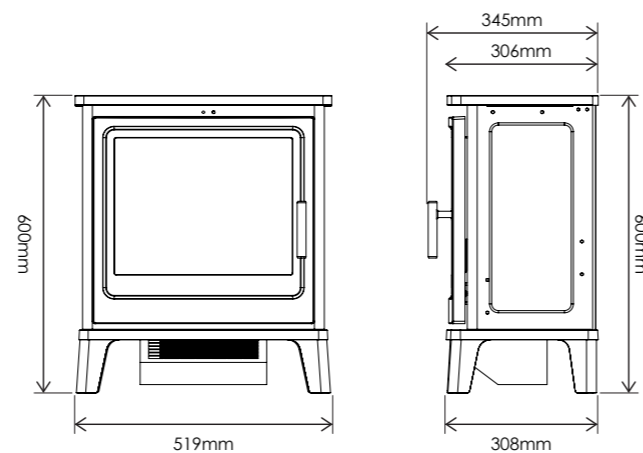

TRU VIZION SOLUTION BLACKTHORN STOVE

De elektrische kachel Blackthorn is een moderne variant op de traditionele houtkachel en brengt een gezellige en warme sfeer in uw woonruimte. De Blackthorn is ontworpen met een voortreffelijk vlammenpatroon en kan worden geleverd met een eersteklas echt houtblok.

Met vier helderheidsinstellingen en 16 vlameffectkleuren heeft u ruime keuzemogelijkheden om de gewenste sfeer te creëren, allemaal gemakkelijk te bedienen via de afstandsbediening vanuit uw luie stoel. Zelfs aan het geluid van een knetterend vuur is gedacht.

KWALITEITSKENMERKEN

- Ultrarealistische, voorgevormde vlam
- Keuze uit flikkerende brandstofbedden
- 2 kW verwarmingselement
- Thermostaat
- Knetterend vuurgeluid
- Driezijdige haard
- Afstandsbediening