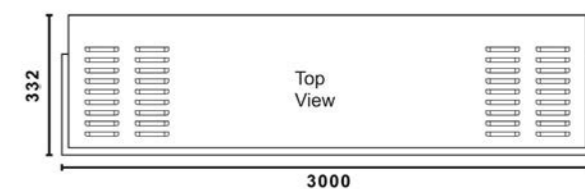

Vuurzicht	Front, hoek en driezijdig
Type kachel	Inbouw
Verwarmingsfunctie	Ja
Bediening	Afstandsbediening Tablet / telefoonbediening
Minimaal vermogen	0,8 kW
Maximaal vermogen	1,6 kW
Afmeting HxBxD	41,6 x 300 x 19,5 cm
Inbouwmaat HxBxD	53,3 x 297,5 x 33,2 cm
Ruitmaat HxB	41,6 x 300 cm
Lichtmodule	LED
Inclusief Dark Glass	Ja