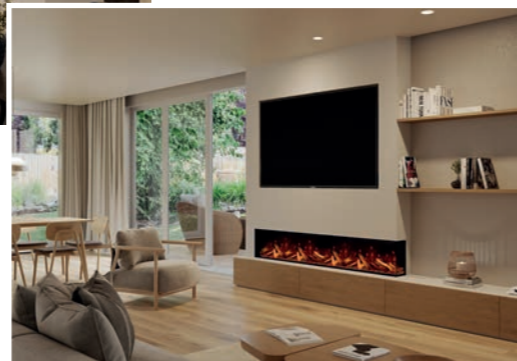

Naadloze integratie met TV

Voor consumenten met een 32" tot 50" televisie die op zoek zijn naar een naadloze integratie in hun woonruimte, is de Pano S uw perfecte match. De haard is ontworpen om de strakke lijnen en verfijnde aanwezigheid van uw scherm aan te vullen en zorgt voor uw persoonlijke entertainmentsuite. Deze haard gaat prachtig samen met uw TV en vormen samen een esthetisch uitgebalanceerd middelpunt in uw kamer. Met zijn precieze vakmanschap en elegante ontwerp tilt de haard uw kijkervaring naar een hoger niveau, waardoor elke filmavond een luxe aangelegenheid wordt.

Vuurervaring

Standaard worden de haarden geleverd met Dark Glass achterwand, extra gloeibed stripverlichting en British Woodland Deluxe Logs voor een authentiek gevoel en de ultieme vuurervaring.

KWALITEITSKENMERKEN

- Drie standen voor vlam snelheid, vlamkleur en bodemverlichting
- App-controle en afstandsbediening
- Vier helderheidsopties voor de brandstofbodem
- Smeulende sintel plug-in
- Diep brandstofbed
- Knetterend haardvuur geluid
- Brandend kolenbed
- Koele luchtfunctie
- Twee warmte-instellingen (800 W en 1600 W)