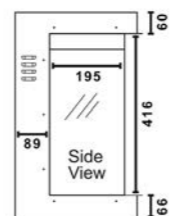

TRU VIZION PANO X 2500

Vuurzicht	Front, hoek en driezijdig
Type kachel	Inbouw
Verwarmingsfunctie	Ja
Bediening	Afstandsbediening Tablet / telefoonbediening
Minimaal vermogen	0,8 kW
Maximaal vermogen	1,6 kW
Afmeting HxBxD	41,6 x 254 x 19,5 cm
Inbouwmaat HxBxD	53,3 x 251 x 33,2 cm
Ruitmaat HxB	41,6 x 254 cm
Lichtmodule	LED
Inclusief Dark Glass	Nee

TRU VIZION PANO X 3000

Vuurzicht	Front, hoek en driezijdig
Type kachel	Inbouw
Verwarmingsfunctie	Ja
Bediening	Afstandsbediening Tablet / telefoonbediening
Minimaal vermogen	0,8 kW
Maximaal vermogen	1,6 kW
Afmeting HxBxD	41,6 x 300 x 19,5 cm
Inbouwmaat HxBxD	53,3 x 297,5 x 33,2 cm
Ruitmaat HxB	41,6 x 300 cm
Lichtmodule	LED
Inclusief Dark Glass	Ja