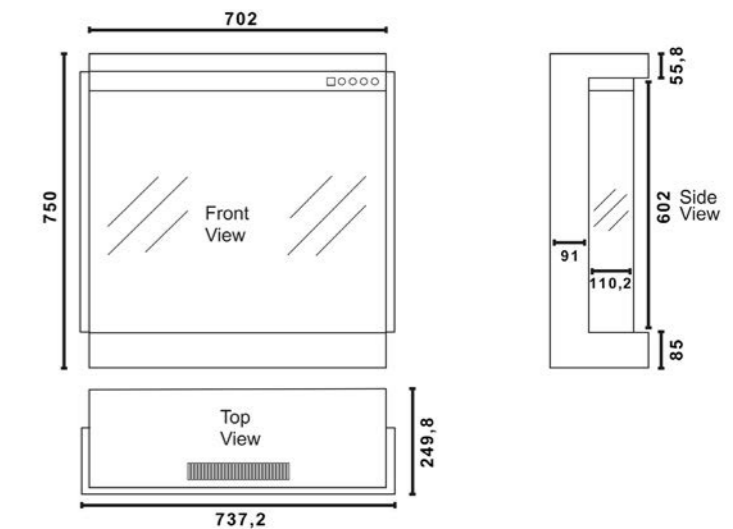

TRU VIZION PANO S 700

Vuurzicht	Front, hoek en driezijdig
Type kachel	Inbouw
Verwarmingsfunctie	Ja
Bediening	Afstandsbediening Tablet / telefoonbediening
Minimaal vermogen	0,8 kW
Maximaal vermogen	1,6 kW
Afmeting HxBxD	60,2 x 73,7 x 11 cm
Inbouwmaat HxBxD	75 x 70,2 x 24,9 cm
Ruitmaat HxB	60,2 x 73,7 cm
Lichtmodule	LED
Inclusief Dark Glass	Ja