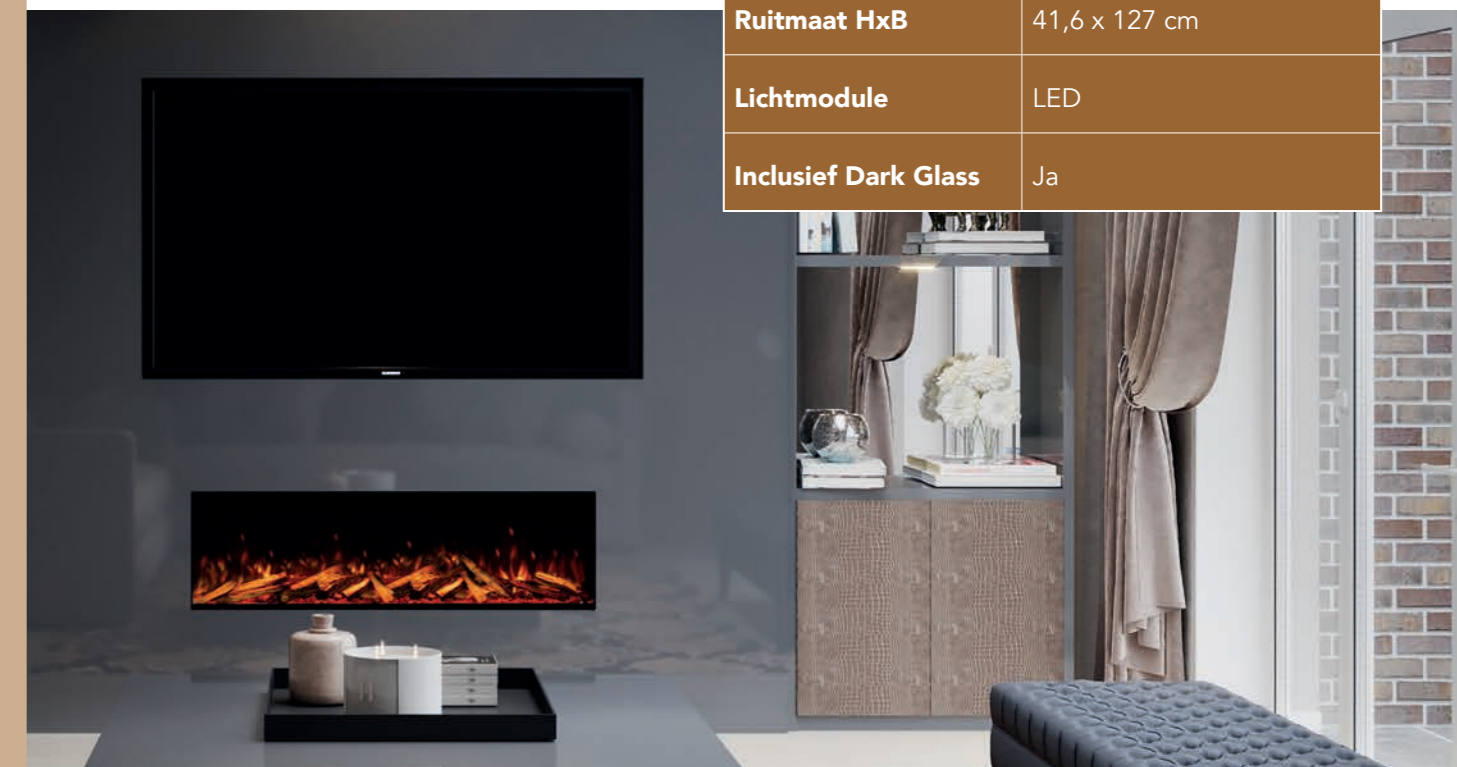

Naadloze integratie met TV

Voor consumenten met een 55" televisie die op zoek zijn naar een naadloze integratie in hun woonruimte, is de Pano X de perfecte match. De haard is ontworpen om de strakke lijnen en verfijnde aanwezigheid van uw scherm aan te vullen en zorgt voor uw persoonlijke entertainmentsuite. Deze haard gaat prachtig samen met uw TV en vormen samen een esthetisch uitgebalanceerd middelpunt in uw kamer. Met zijn precieze vakmanschap en elegante ontwerp tilt de haard uw kijkervaring naar een hoger niveau, waardoor elke filmavond een luxe aangelegenheid wordt.

Vuurzicht	Front, hoek en driezijdig
Type kachel	Inbouw
Verwarmingsfunctie	Ja
Bediening	Afstandsbediening Tablet / telefoonbediening
Minimaal vermogen	0,8 kW
Maximaal vermogen	1,6 kW
Afmeting HxBxD	41,6 x 127 x 19,5 cm
Inbouwmaat HxBxD	53,9 x 124 x 33,2 cm
Ruitmaat HxB	41,6 x 127 cm
Lichtmodule	LED
Inclusief Dark Glass	Ja