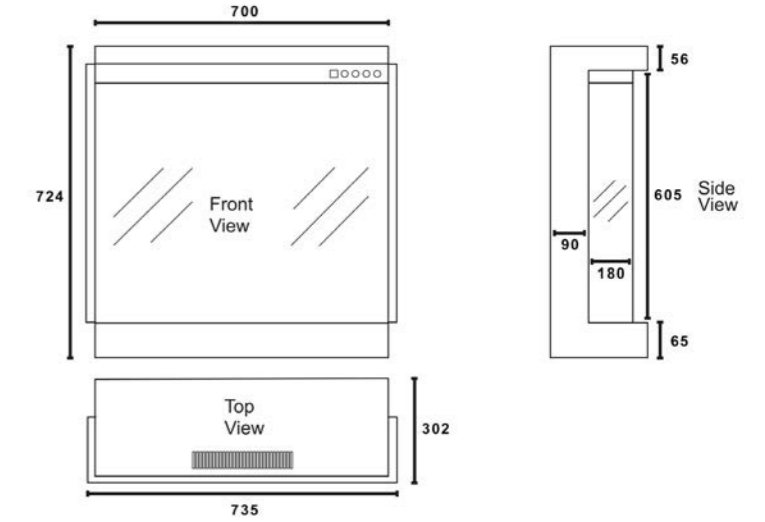

TRU VIZION PANO SERIE

PANO 700

PANO S 700

PANO S 1000

PANO S 1300

PANO S 2000

PANO X 1250

PANO X 1500

PANO X 2000

PANO X 2500

PANO X 3000

TRU VIZION PANO 700

Vuurzicht	Front, hoek en driezijdig
Type kachel	Inbouw
Verwarmingsfunctie	Ja
Bediening	Afstandsbediening
Minimaal vermogen	1,0 kW
Maximaal vermogen	2,0 kW
Afmeting HxBxD	60,5 x 73,5 x 18 cm
Inbouwmaat HxBxD	72,4 x 70 x 30,2 cm
Ruitmaat HxB	60,5 x 73,5 cm
Lichtmodule	LED
Inclusief Dark Glass	Ja