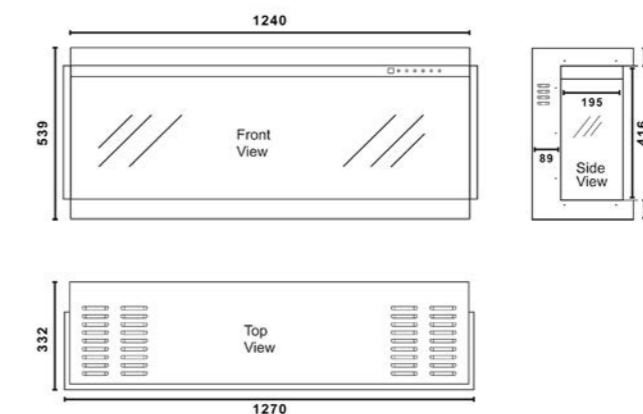

Vuurzicht	Front, hoek en driezijdig
Type kachel	Inbouw
Verwarmingsfunctie	Ja
Bediening	Afstandsbediening Tablet / telefoonbediening
Minimaal vermogen	0,8 kW
Maximaal vermogen	1,6 kW
Afmeting HxBxD	41,6 x 127 x 19,5 cm
Inbouwmaat HxBxD	53,9 x 124 x 33,2 cm
Ruitmaat HxB	41,6 x 127 cm
Lichtmodule	LED
Inclusief Dark Glass	Ja