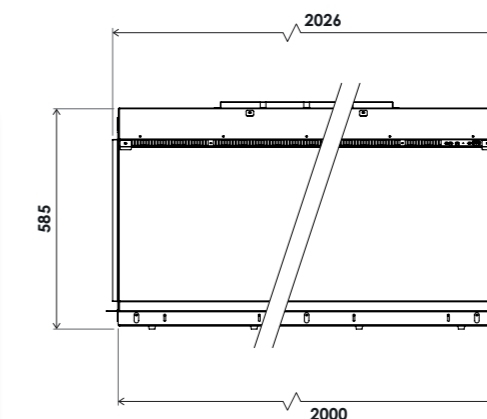

Solution 2000 front

Vuurzicht	Front, hoek en driezijdig
Type kachel	Inbouw
Verwarmingsfunctie	Ja
Bediening	Afstandsbediening Tablet / telefoonbediening
Minimaal vermogen	0,75 kW
Maximaal vermogen	1,5 kW
Afmeting HxBxD	42,8 x 202,6 x 22,6 cm
Inbouwmaat HxBxD	58,5 x 200 x 33,3 cm
Ruitmaat HxB	42,8 x 202,6 cm
Lichtmodule	LED
Inclusief Dark Glass	Nee

17