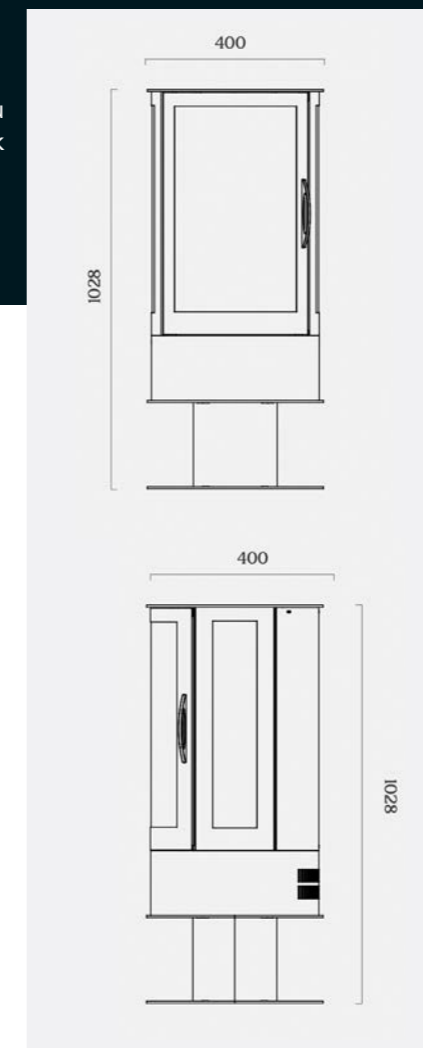

Intelligente bediening en warmtebeleving

Met de ingebouwde ventilator met thermostaat schakelt u eenvoudig tussen 0,9 kW en 1,8 kW vermogen, afhankelijk van de warmtevraag. Ook de helderheid van vlam en houtstammen is instelbaar via de afstandsbediening, zo stelt u het beeld precies in naar uw zin.

Vuurzicht	Driezijdig
Type kachel	Vrijstaand
Verwarmingsfunctie	Ja
Bediening	Afstandsbediening
Minimaal vermogen	0,9 kW
Maximaal vermogen	1,8 kW
Lichtmodule	LED
Afmeting HxD	103 x 40 cm
Inclusief Dark Glass	Nee