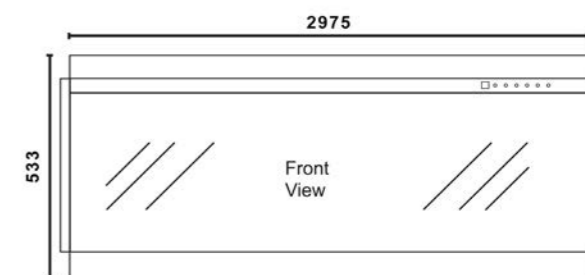

Vuurzicht	Front, hoek en driezijdig
Type kachel	Inbouw
Verwarmingsfunctie	Ja
Bediening	Afstandsbediening Tablet / telefoonbediening
Minimaal vermogen	0,8 kW
Maximaal vermogen	1,6 kW
Afmeting HxBxD	41,6 x 300 x 19,5 cm
Inbouwmaat HxBxD	53,3 x 297,5 x 33,2 cm
Ruitmaat HxB	41,6 x 300 cm
Lichtmodule	LED
Inclusief Dark Glass	Ja