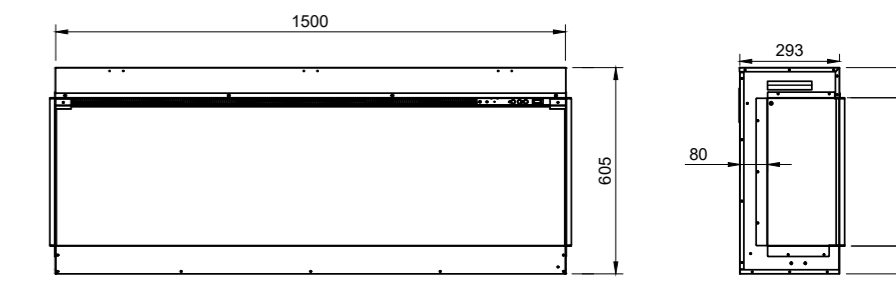

De Tru Vizion TrueFlame 1500 LCD (Ook wel 3DX genoemd) is voorzien van een 4K LCD-vlamscherm, levert een revolutionair kristalhelder beeld met een vlameffect, geeft keuze uit diverse achtergronden en biedt mogelijkheden van zeer hoge kwaliteit.

De haard biedt een vlamscherm van bioscoopformaat en heeft zeventien visuele effecten in HD kwaliteit. Het brandstofbed is gemaakt van echt hout waardoor een authentiek open vuur nog beter wordt gesimuleerd. Decoratieve stenen zorgen ervoor dat de waarneming van de gasvlam en het tropische aquariumeffecten worden verbeterd. De haard kan ook via afstandsbediening en app worden bediend.

De Tru Vizion TrueFlame 1500 LCD is leverbaar als fronthaard, hoekhaard of driezijdige panoramahaard. Het omkeerbaar vlamscherm heeft verschillende optische kenmerken. Standaard is dit gerookt glas. Dit glas heeft een lage reflecterende kwaliteit die het vlamscherm accentueert, een kenmerk dat vooral de vlam- en kamercombinaties aanvult. De tweede mogelijkheid is gespiegeld glas die een warme, sterk reflecterende eigenschap heeft die de illusie versterkt van diepte tot aan het brandstofbed voor een boeiende kijkervaring.

De haard kan ook optioneel uitgevoerd worden met anti-reflective glas. Deze blijvend kristalheldere glassoort reflecteert zó weinig dat het welhaast lijkt of er geen glas is.