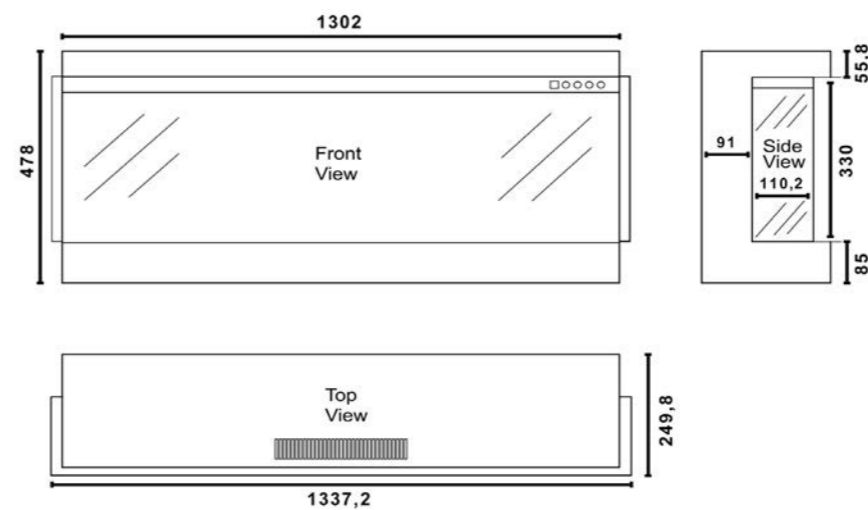

TRU VIZION PANO S 1300

Vuurzicht	Front, hoek en driezijdig
Type kachel	Inbouw
Verwarmingsfunctie	Ja
Bediening	Afstandsbediening Tablet / telefoonbediening
Minimaal vermogen	0,8 kW
Maximaal vermogen	1,6 kW
Afmeting HxBxD	33 x 133,7 x 11 cm
Inbouwmaat HxBxD	47,8 x 130,2 x 25 cm
Ruitmaat HxBxD	33 x 133,7 cm
Lichtmodule	LED
Inclusief Dark Glass	Ja