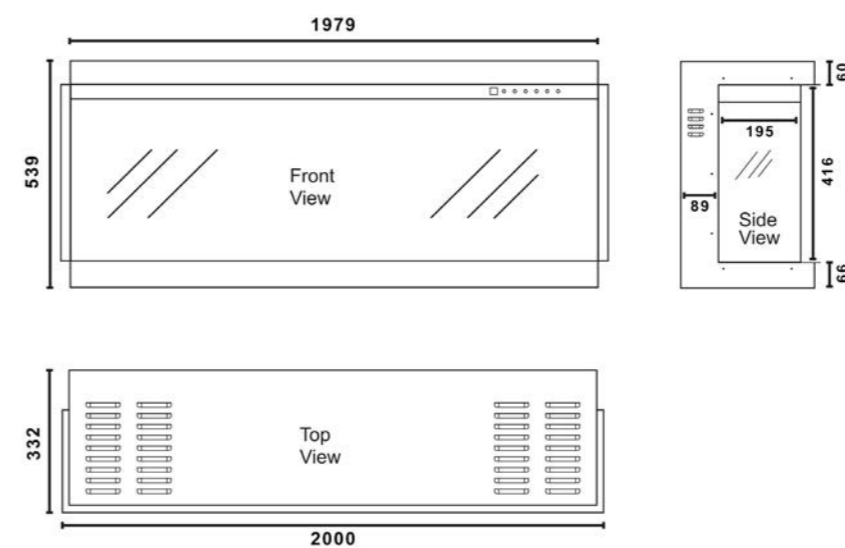

TRU VIZION PANO X 2000

Vuurzicht	Front, hoek en driezijdig
Type kachel	Inbouw
Verwarmingsfunctie	Ja
Bediening	Afstandsbediening Tablet / telefoonbediening
Minimaal vermogen	0,8 kW
Maximaal vermogen	1,6 kW
Afmeting HxBxD	41,6 x 200 x 19,5 cm
Inbouwmaat HxBxD	53,9 x 197,9 x 33,2 cm
Ruitmaat HxB	41,6 x 200 cm
Lichtmodule	LED
Inclusief Dark Glass	Ja